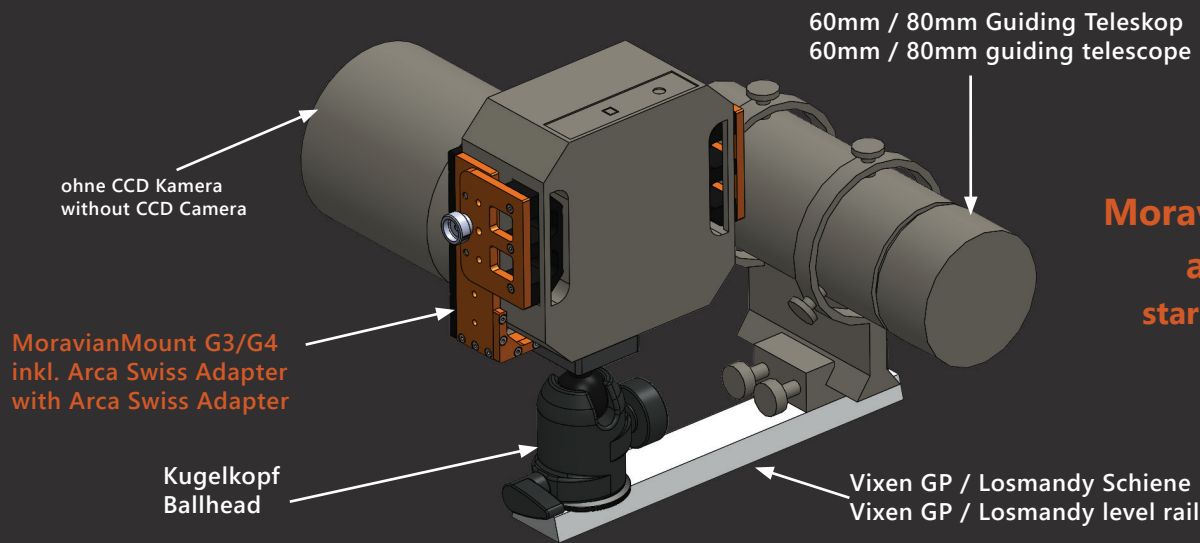

MoravianMount G3/G4 - WIS Widefield Imaging Solution

TiKaFo.de

MoravianMount - WIS
ab 899,- EUR
starting at 899,- EUR

Die einzigartige Komplettlösung zur Weitfeld Astrofotografie mit ihrer Moravian G3 oder G4 CCD Kamera. Verbinden sie alle Vorteile der **MoravianMount** mit der einfachen Handhabung eines Komplettsystems. Montieren sie ihre Moravian CCD in die **MoravianMount** und setzen sie das gesamte System auf ihre Montierung. Das Guiding Teleskop nimmt jede Nachführkamera mit 1/4" oder 2" Anschluss auf. Mit dem **MoravianMount - WIS** haben sie immer ihr Setup für die Weitfeldfotografie parat. Spielen sie die Stärken ihrer CCD Kamera auch in der Weitfeld Astrofotografie aus. Nutzbar sind alle Moravian G3 und G4 CCD Kameras, ohne, mit internem oder mit externem Filterrad.

An unique complete solution for widefield astrophotography with your Moravian G3 or G4 CCD camera. Combine all advantages of the **MoravianMount** with the simple usage of a complete solution. Mount your Moravian CCD to the **MoravianMount** and attach the complete system to your mount. You can connect any guiding camera with 1/4" or 2" connection to the guiding scope. With the **MoravianMount - WIS** you will have your setup always ready for widefield astrophotography. Use the advantages of your CCD camera in the widefield photography too. Every Moravian G3 or G4 CCD camera, without, with internal or with external filter wheel fits the **MoravianMount - WIS**.